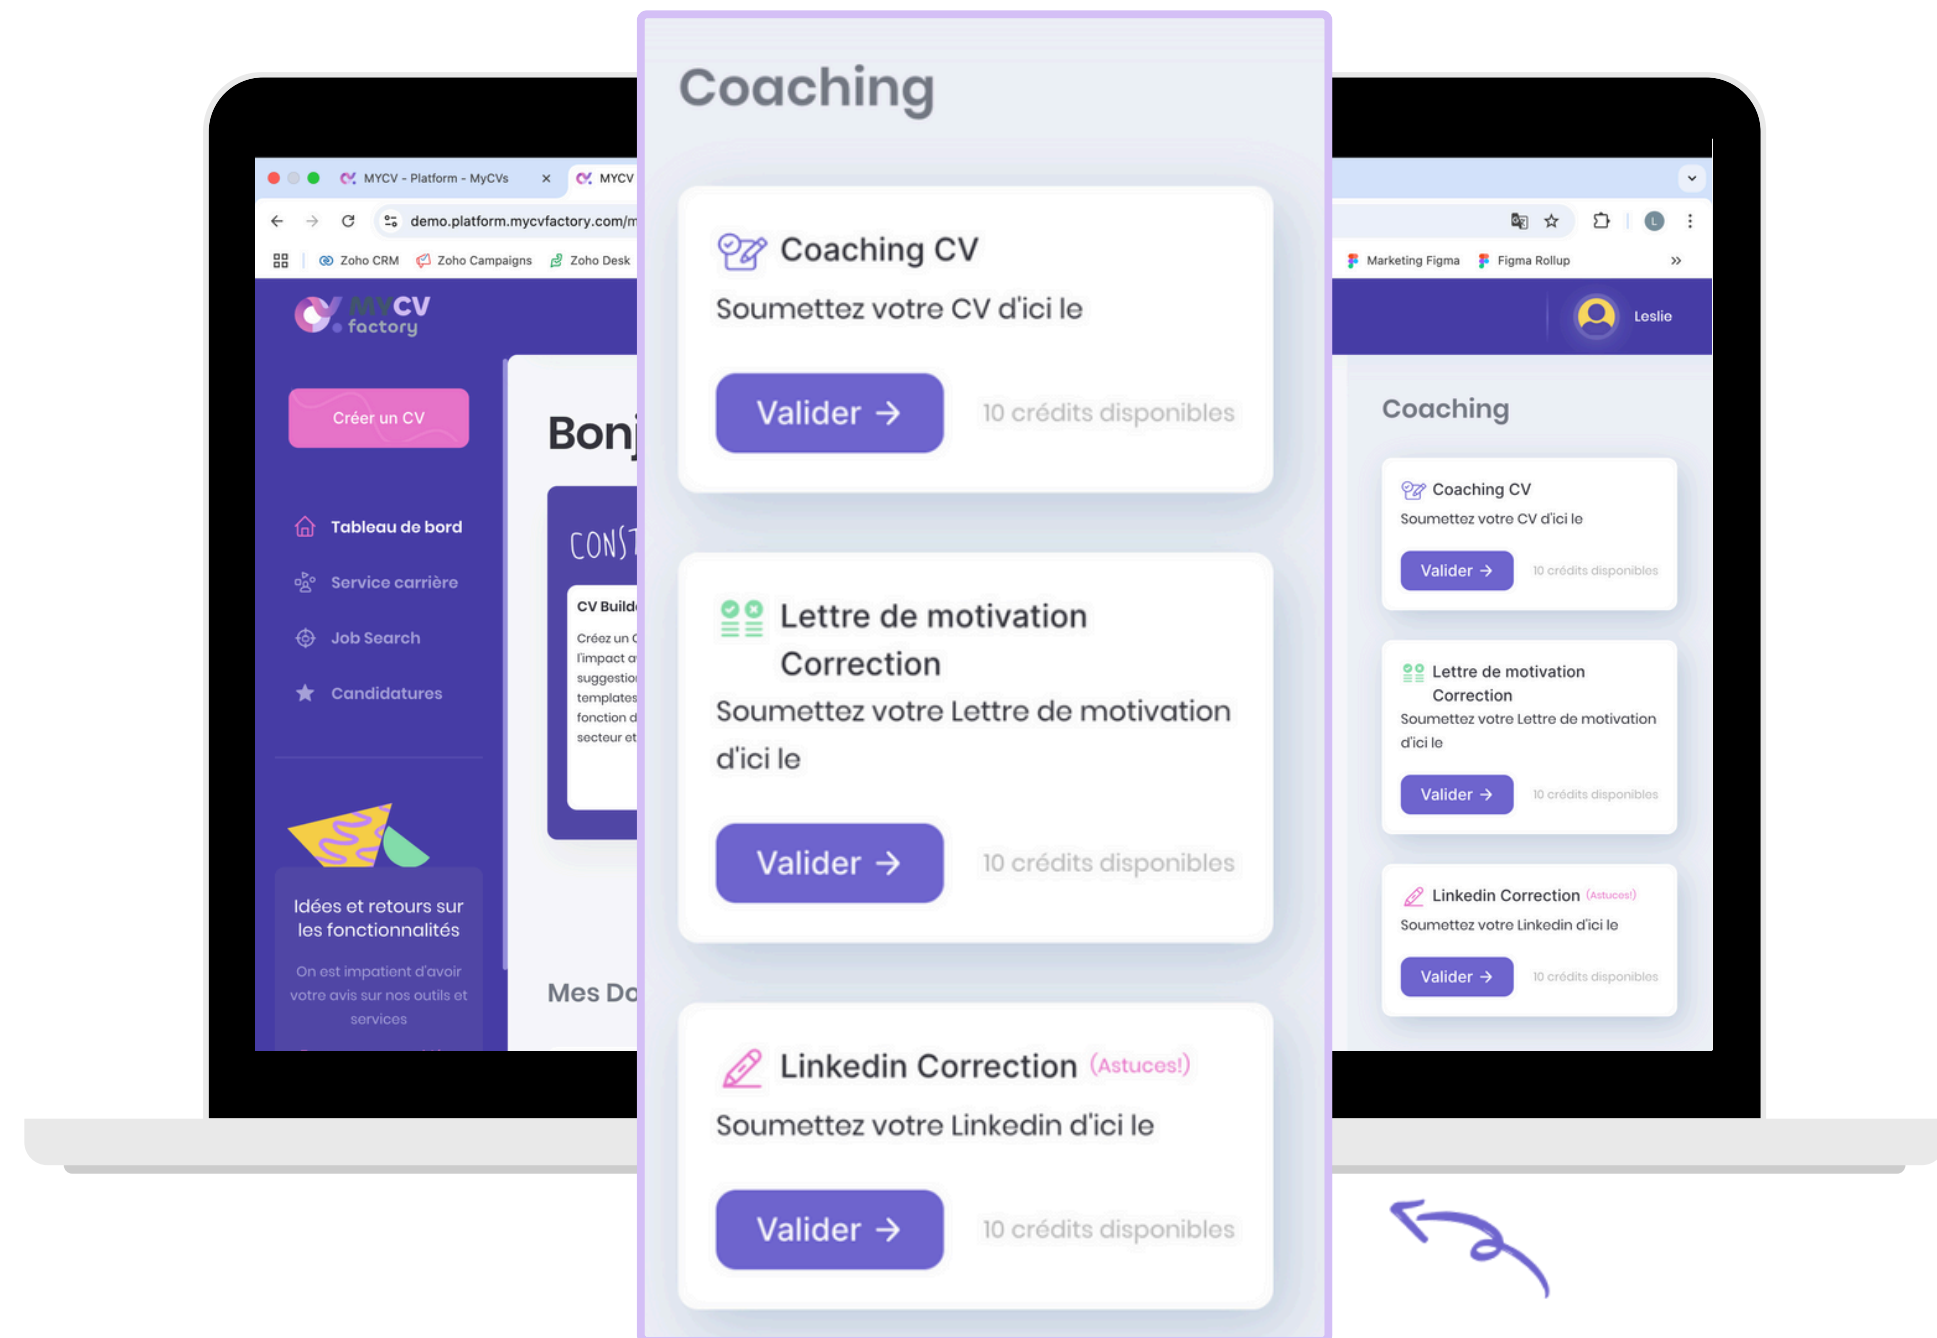

TU VEUX FAIRE RELIRE TON CV OU TA LETTRE DE MOTIVATION PAR L'UN DE NOS EXPERTS ?

- Si tu es éligible à cette relecture gratuite, tu auras la possibilité d'envoyer ton CV, ta lettre de motivation et même ton profil LinkedIn pour correction, via ton tableau de bord !
- Envoie ton document pour correction, tu recevras une notification sous 3 jours avec la correction !