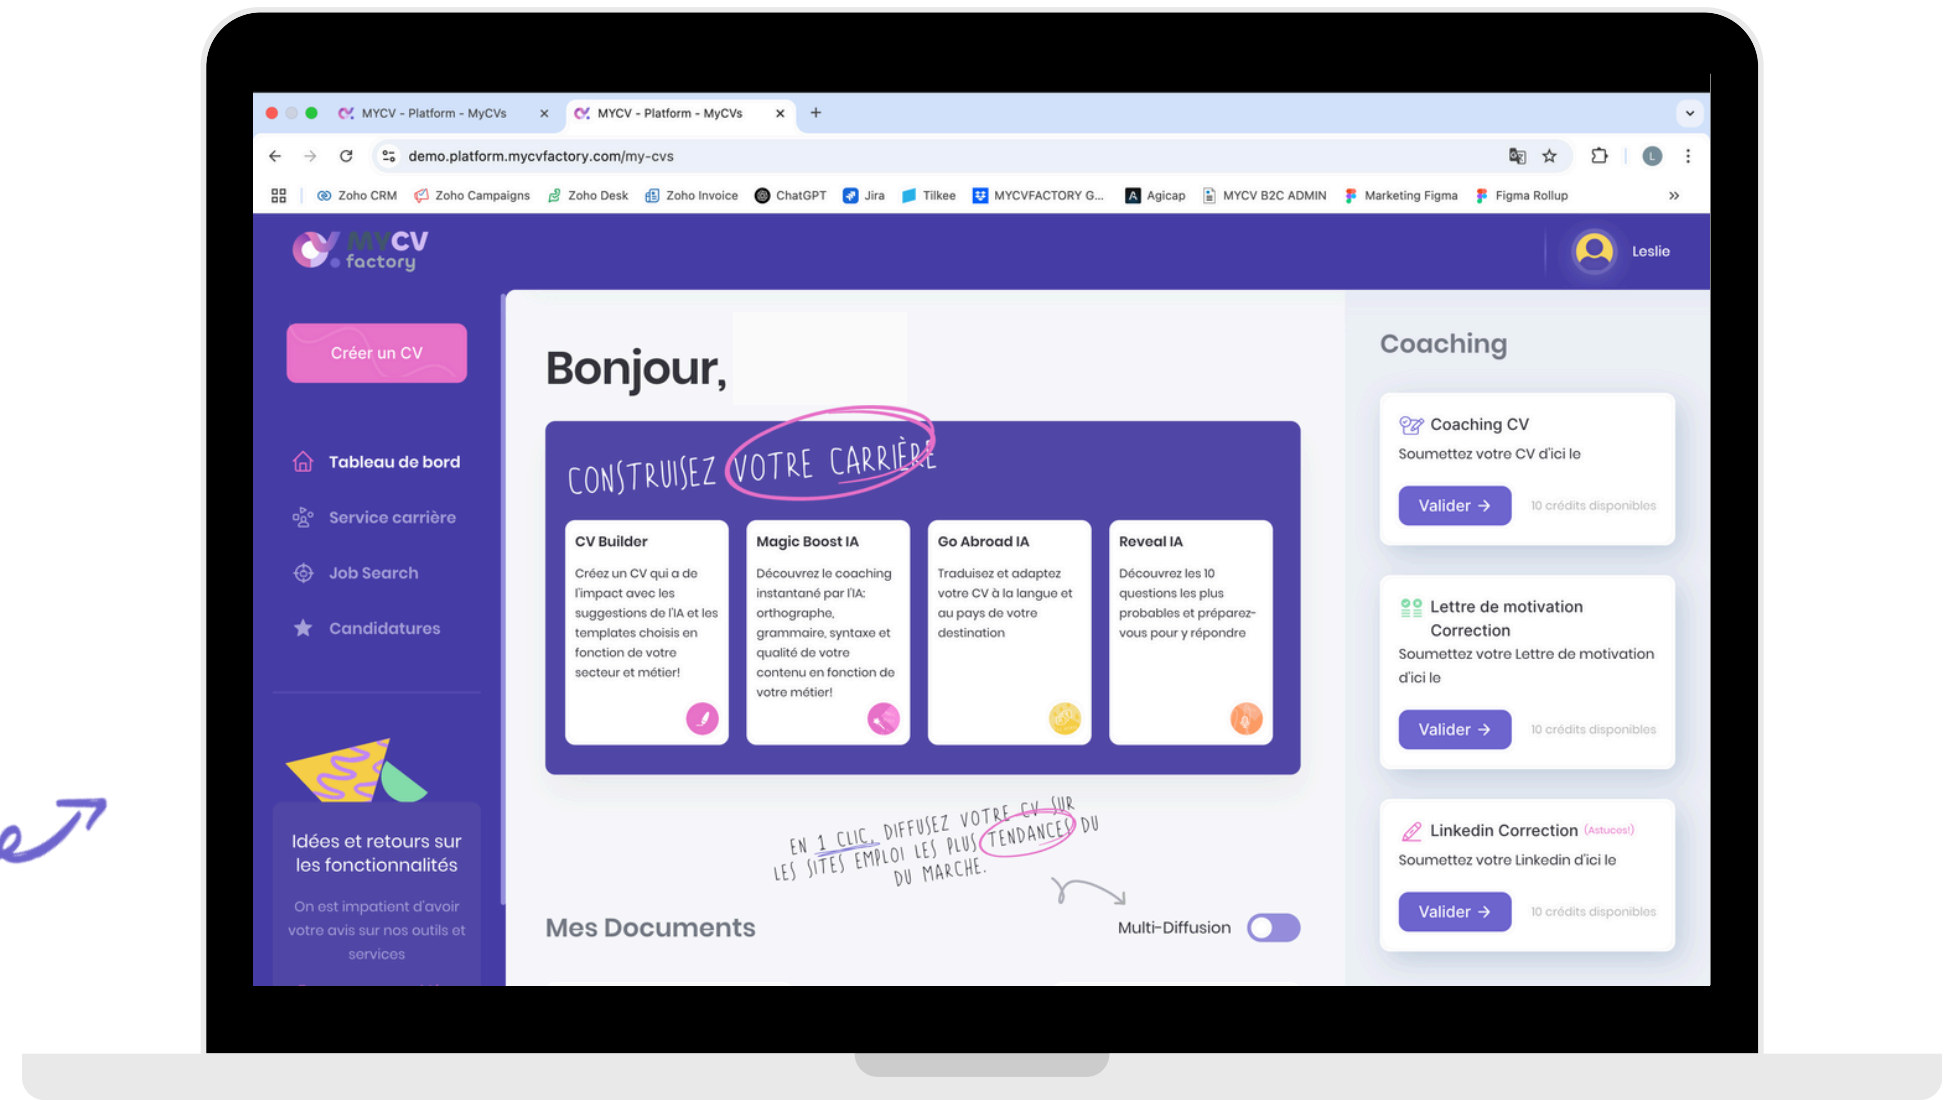

POUR TE CONNECTER À LA PLATEFORME MYCVFACTORY, SUIS LES INSTRUCTIONS :

- **Utilise l'URL de connexion** partagée par ton école, clique sur **Créer un compte** ou **Se connecter** si tu en as déjà un
- Tu devras **confirmer ton adresse mail** pour continuer

[Un souci pour te connecter ? Écris-nous à contact@mycvfactory.com](mailto:contact@mycvfactory.com)

UNE FOIS CONNECTÉ, VOICI LA VUE QUE TU AURAS !

- C'est **ton tableau de bord**, avec l'accès à toutes les fonctionnalités de MyCVFactory !
- Sur la gauche, tu as d'autres onglets comme le **service carrière** (des contenus gratuits), le **job search** (la liste des job boards), l'espace **candidatures**